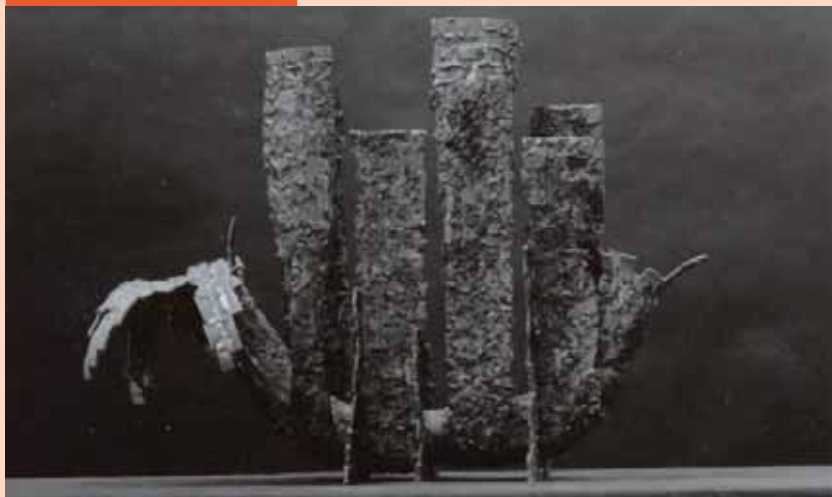

SALUSTIANO ROMERO

Sculpteur

Sculpture sur bois et métal

Il a suivi des études à l'école des Beaux-Arts de Bogota (Colombie). En 1980, il s'installe en France.

Prix

- . Prix Boesner du Groupe des Beaux-Arts du Raincy, Villemonble en 2007

Expositions (les plus récentes)

- . Artistes colombiens à Paris, Maison de l'Unesco (2000)
- . 1ère biennale d'Art d'Amérique Latine, Paris (1999)

18 rue Marthe Aureau
77400 Lagny sur Marne
Tél. : 06 98 74 66 18
Courriel :
salustiano.romero@laposte.net

Visite uniquement sur RDV