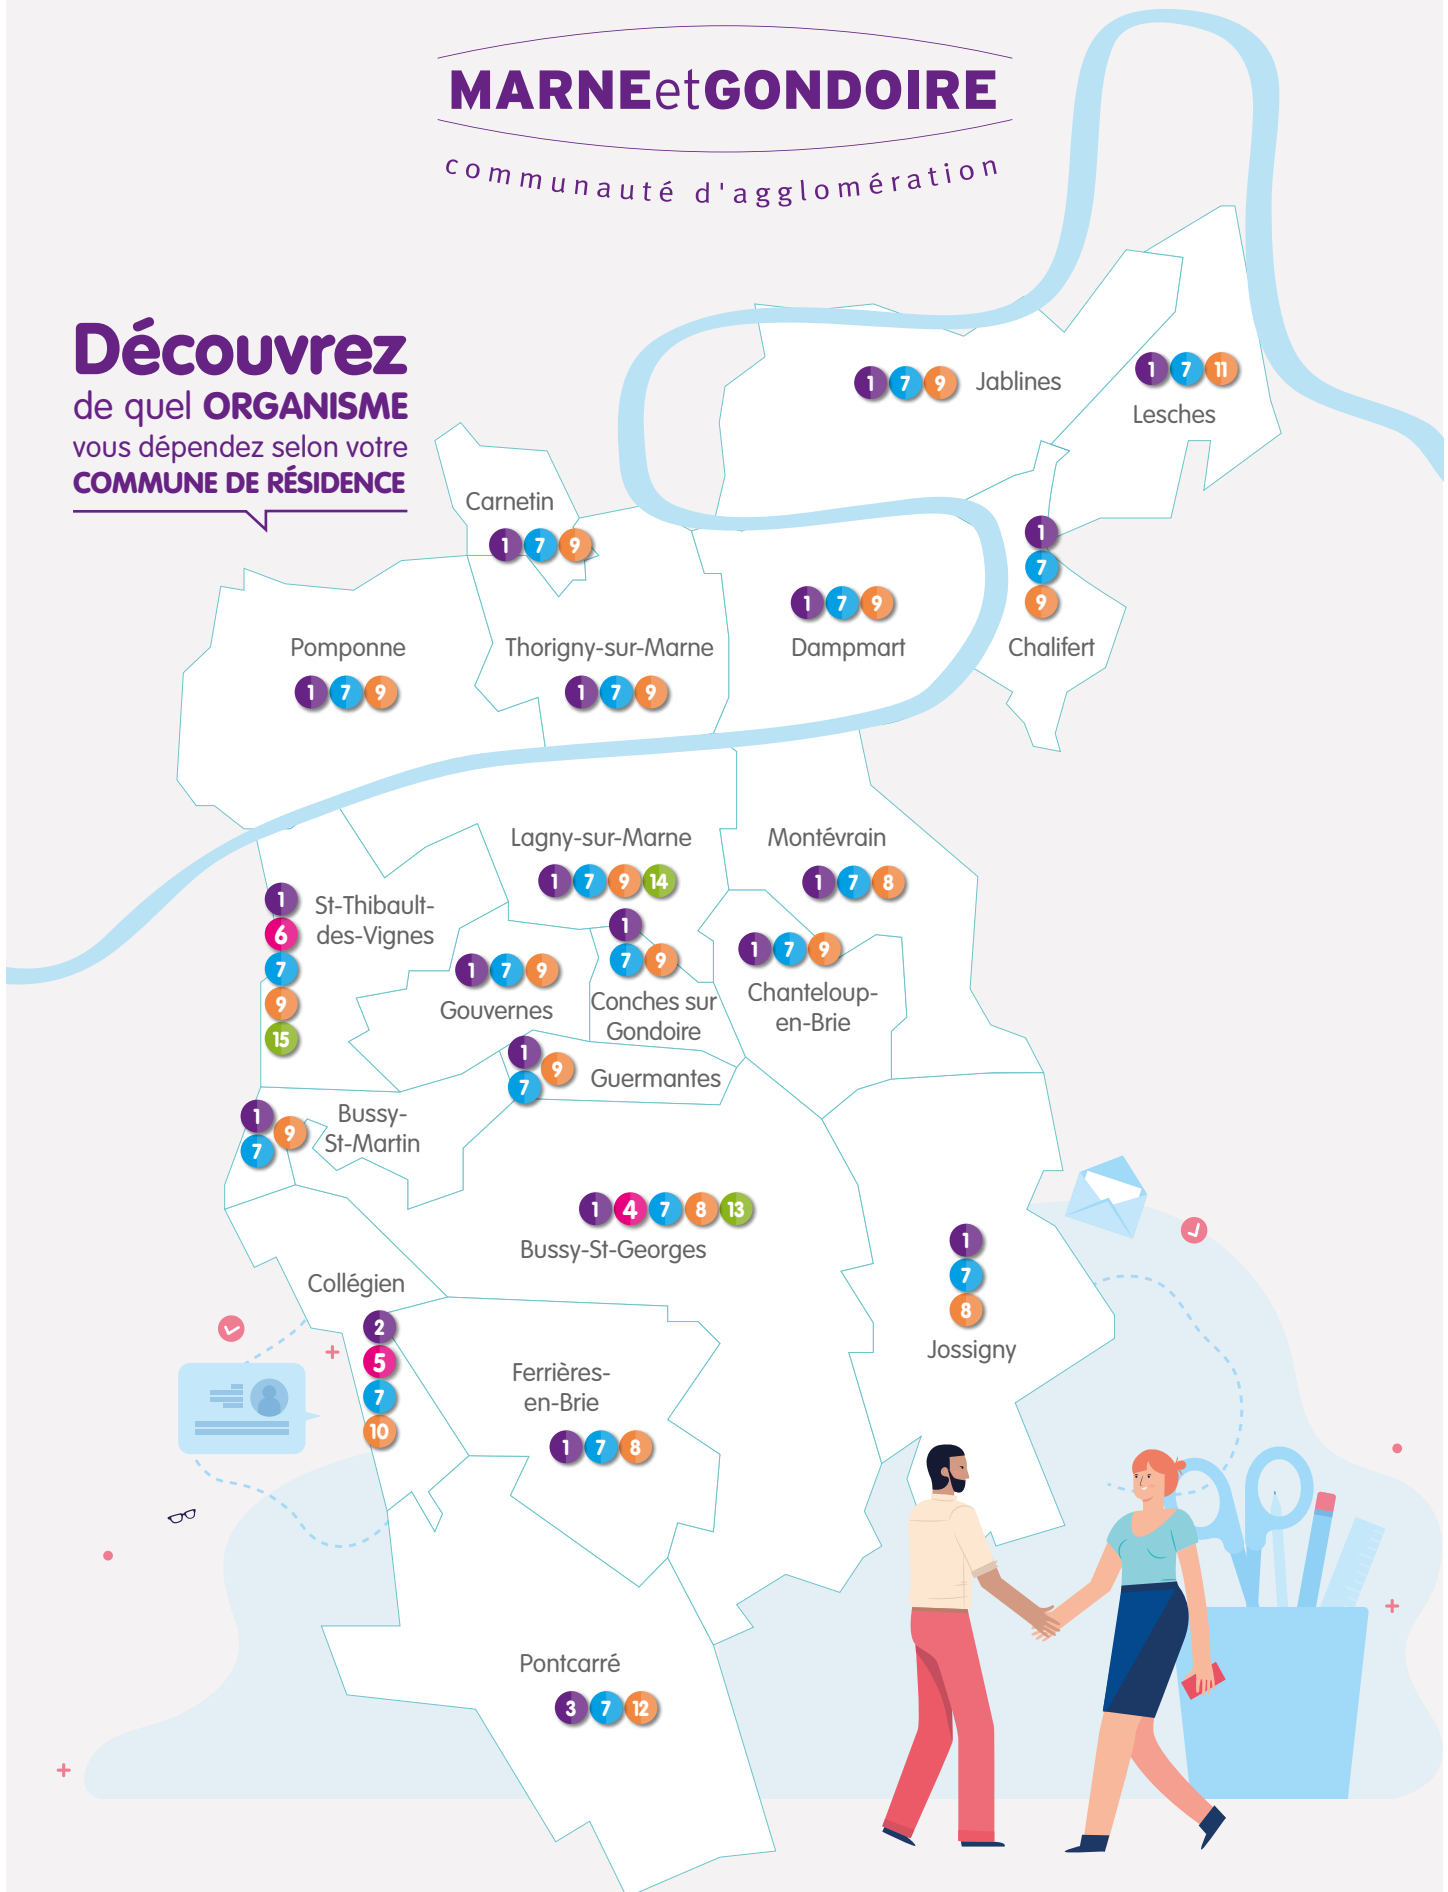

MARNEetGONDOIRE

communauté d'agglomération

Découvrez
de quel **ORGANISME**
vous dépendez selon votre
COMMUNE DE RÉSIDENCE

MISSIONS LOCALES (16-25 ANS)

MISSION LOCALE DES BOUCLES DE LA MARNE (LAGNY-SUR-MARNE) :

7/9 rue Vacheresse
77400 Lagny-sur-Marne
01 60 07 34 97
www.lagny-sur-marne.fr/association/la-mission-locale/

Bussy-Saint-Georges,
Bussy-Saint-Martin, Carnetin,
Chalifert, Chanteloup-en-Brie,
Conches sur Gondoire, Dampmart,
Ferrières-en-Brie, Gouvernes, Guermantes,
Jablins, Jossigny, Lagny-sur-Marne,
Lesches, Montévrain, Pomponne,
Saint-Thibault-des-Vignes,
Thorigny-sur-Marne

1

MISSION LOCALE POUR L'EMPLOI MARNE-LA-VALLÉE (TORCY) :

5, passage de l'Arche Guédon
77200 Torcy
01 60 06 60 47
www.mle-marnelavallee.fr

Collégien

2

MISSION LOCALE DU PLATEAU DE BRIE (ROISSY-EN-BRIE) :

4 Square Flora Tristan
77680 Roissy-en-Brie
01 64 43 52 90
www.roissyenbrie77.fr