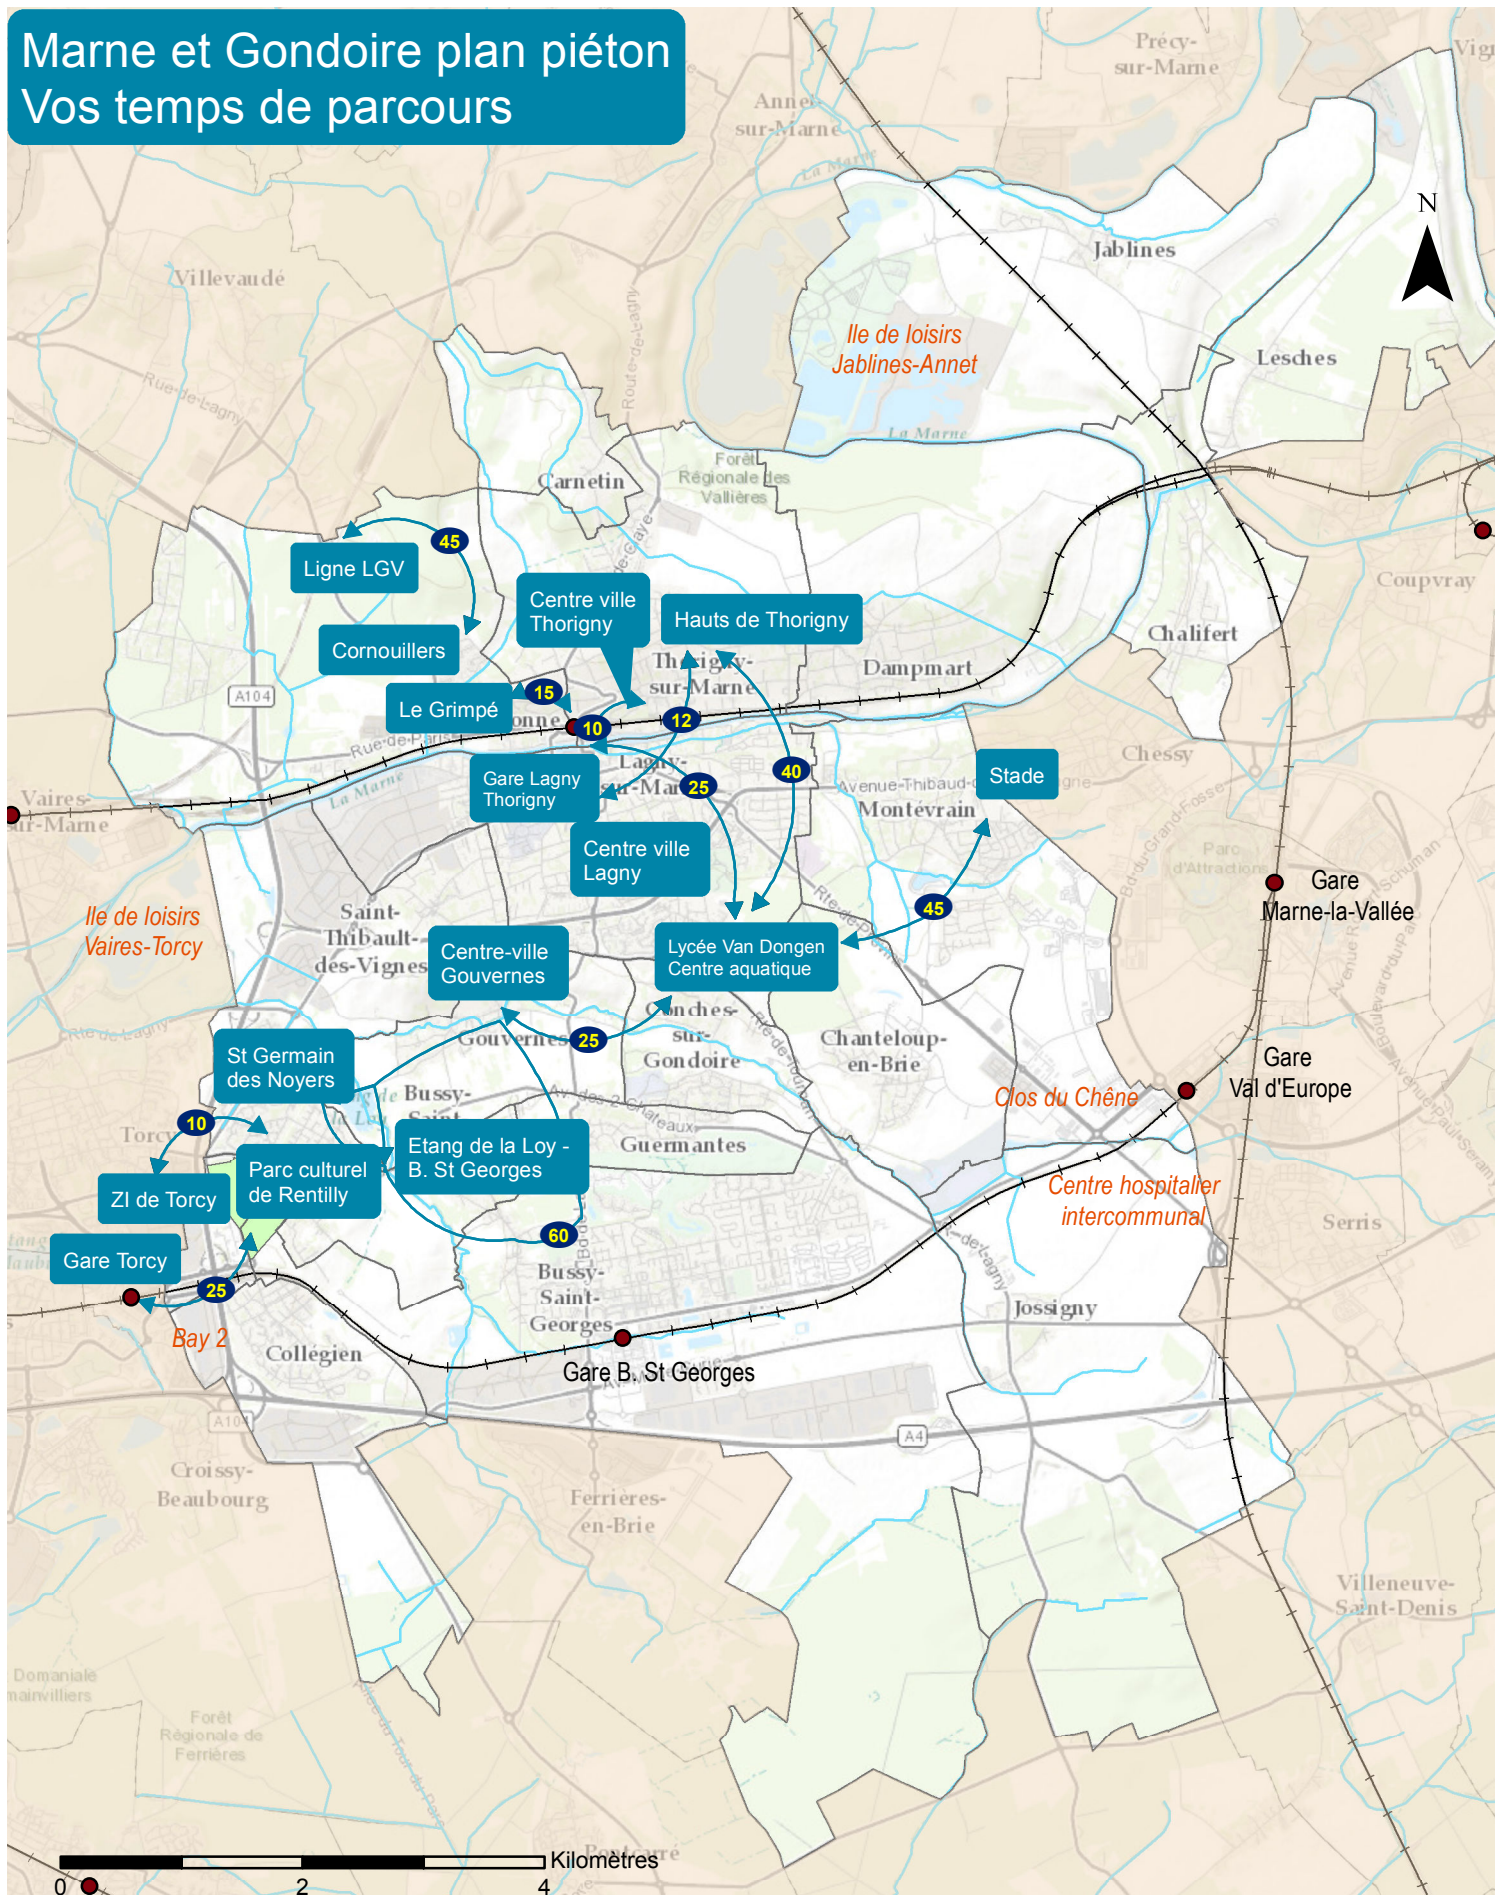

# Marne et Gondoire plan piéton

## Vos temps de parcours

### Légende

● Gare

### MOYEN, TEMPS, TRAJET

↔ Trajet

— Cours d'eau

Gare de Lagny Thorigny

Lieu de départ/arrivée

15

Temps du trajet

**MARNEetGONDOIRE**