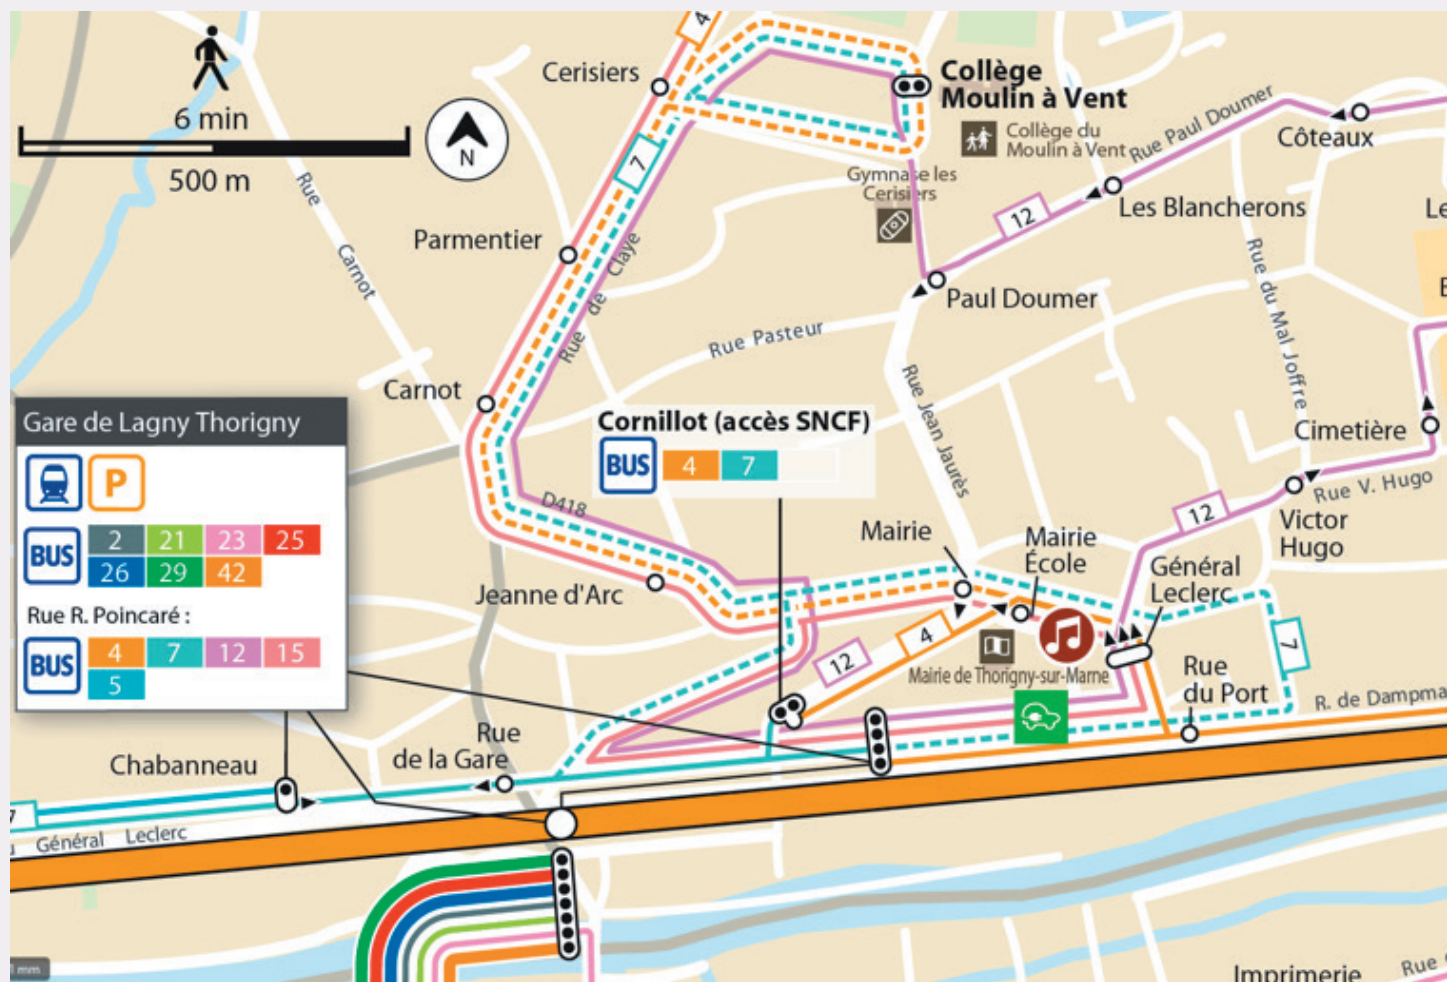

FICHE D'ACCÈS AU
CONSERVATOIRE INTERCOMMUNAL À

THORIGNY-SUR-MARNE

Au-delà de sa mission première d'enseignement musical, le conservatoire intercommunal de Marne et Gondoire offre de véritables lieux de rencontres et d'échanges, dont le but est de renforcer l'accès à la musique pour l'ensemble des habitants du territoire.

HORAIRES D'OUVERTURE

Lundi : 14h00-18h30

Mardi : 14h00-18h30

Mercredi : 10h-13h30 / 14h-17h

Jeudi : 14h00-18h30

Vendredi : 14h00-18h30

ADRESSE

L'Esplanade
1 rue Gambetta
77400 Thorigny-sur-Marne

ARRÊT GÉNÉRAL LECLERC (160 M)

04

GARE DE LAGNY-THORIGNY (rue R. Poincaré) <> Dampmart <> CORNILLIOT SNCF (Thorigny-sur-Marne)

12

GARE DE LAGNY-THORIGNY (rue R. Poincaré) <> Thorigny-sur-Marne <> GARE DE LAGNY-THORIGNY (rue R. Poincaré)

GARE SNCF LIGNE P DE LAGNY-THORIGNY À 6 MIN À PIED, 1 MIN EN BUS AVEC LA LIGNE 4

STATION D'ÉCOMOBILITÉ (autopartage et recharge de véhicule électrique)

STATION THORIGNY-SUR-MARNE - CENTRE, 30 RUE DU MOUSTIER (190 M).