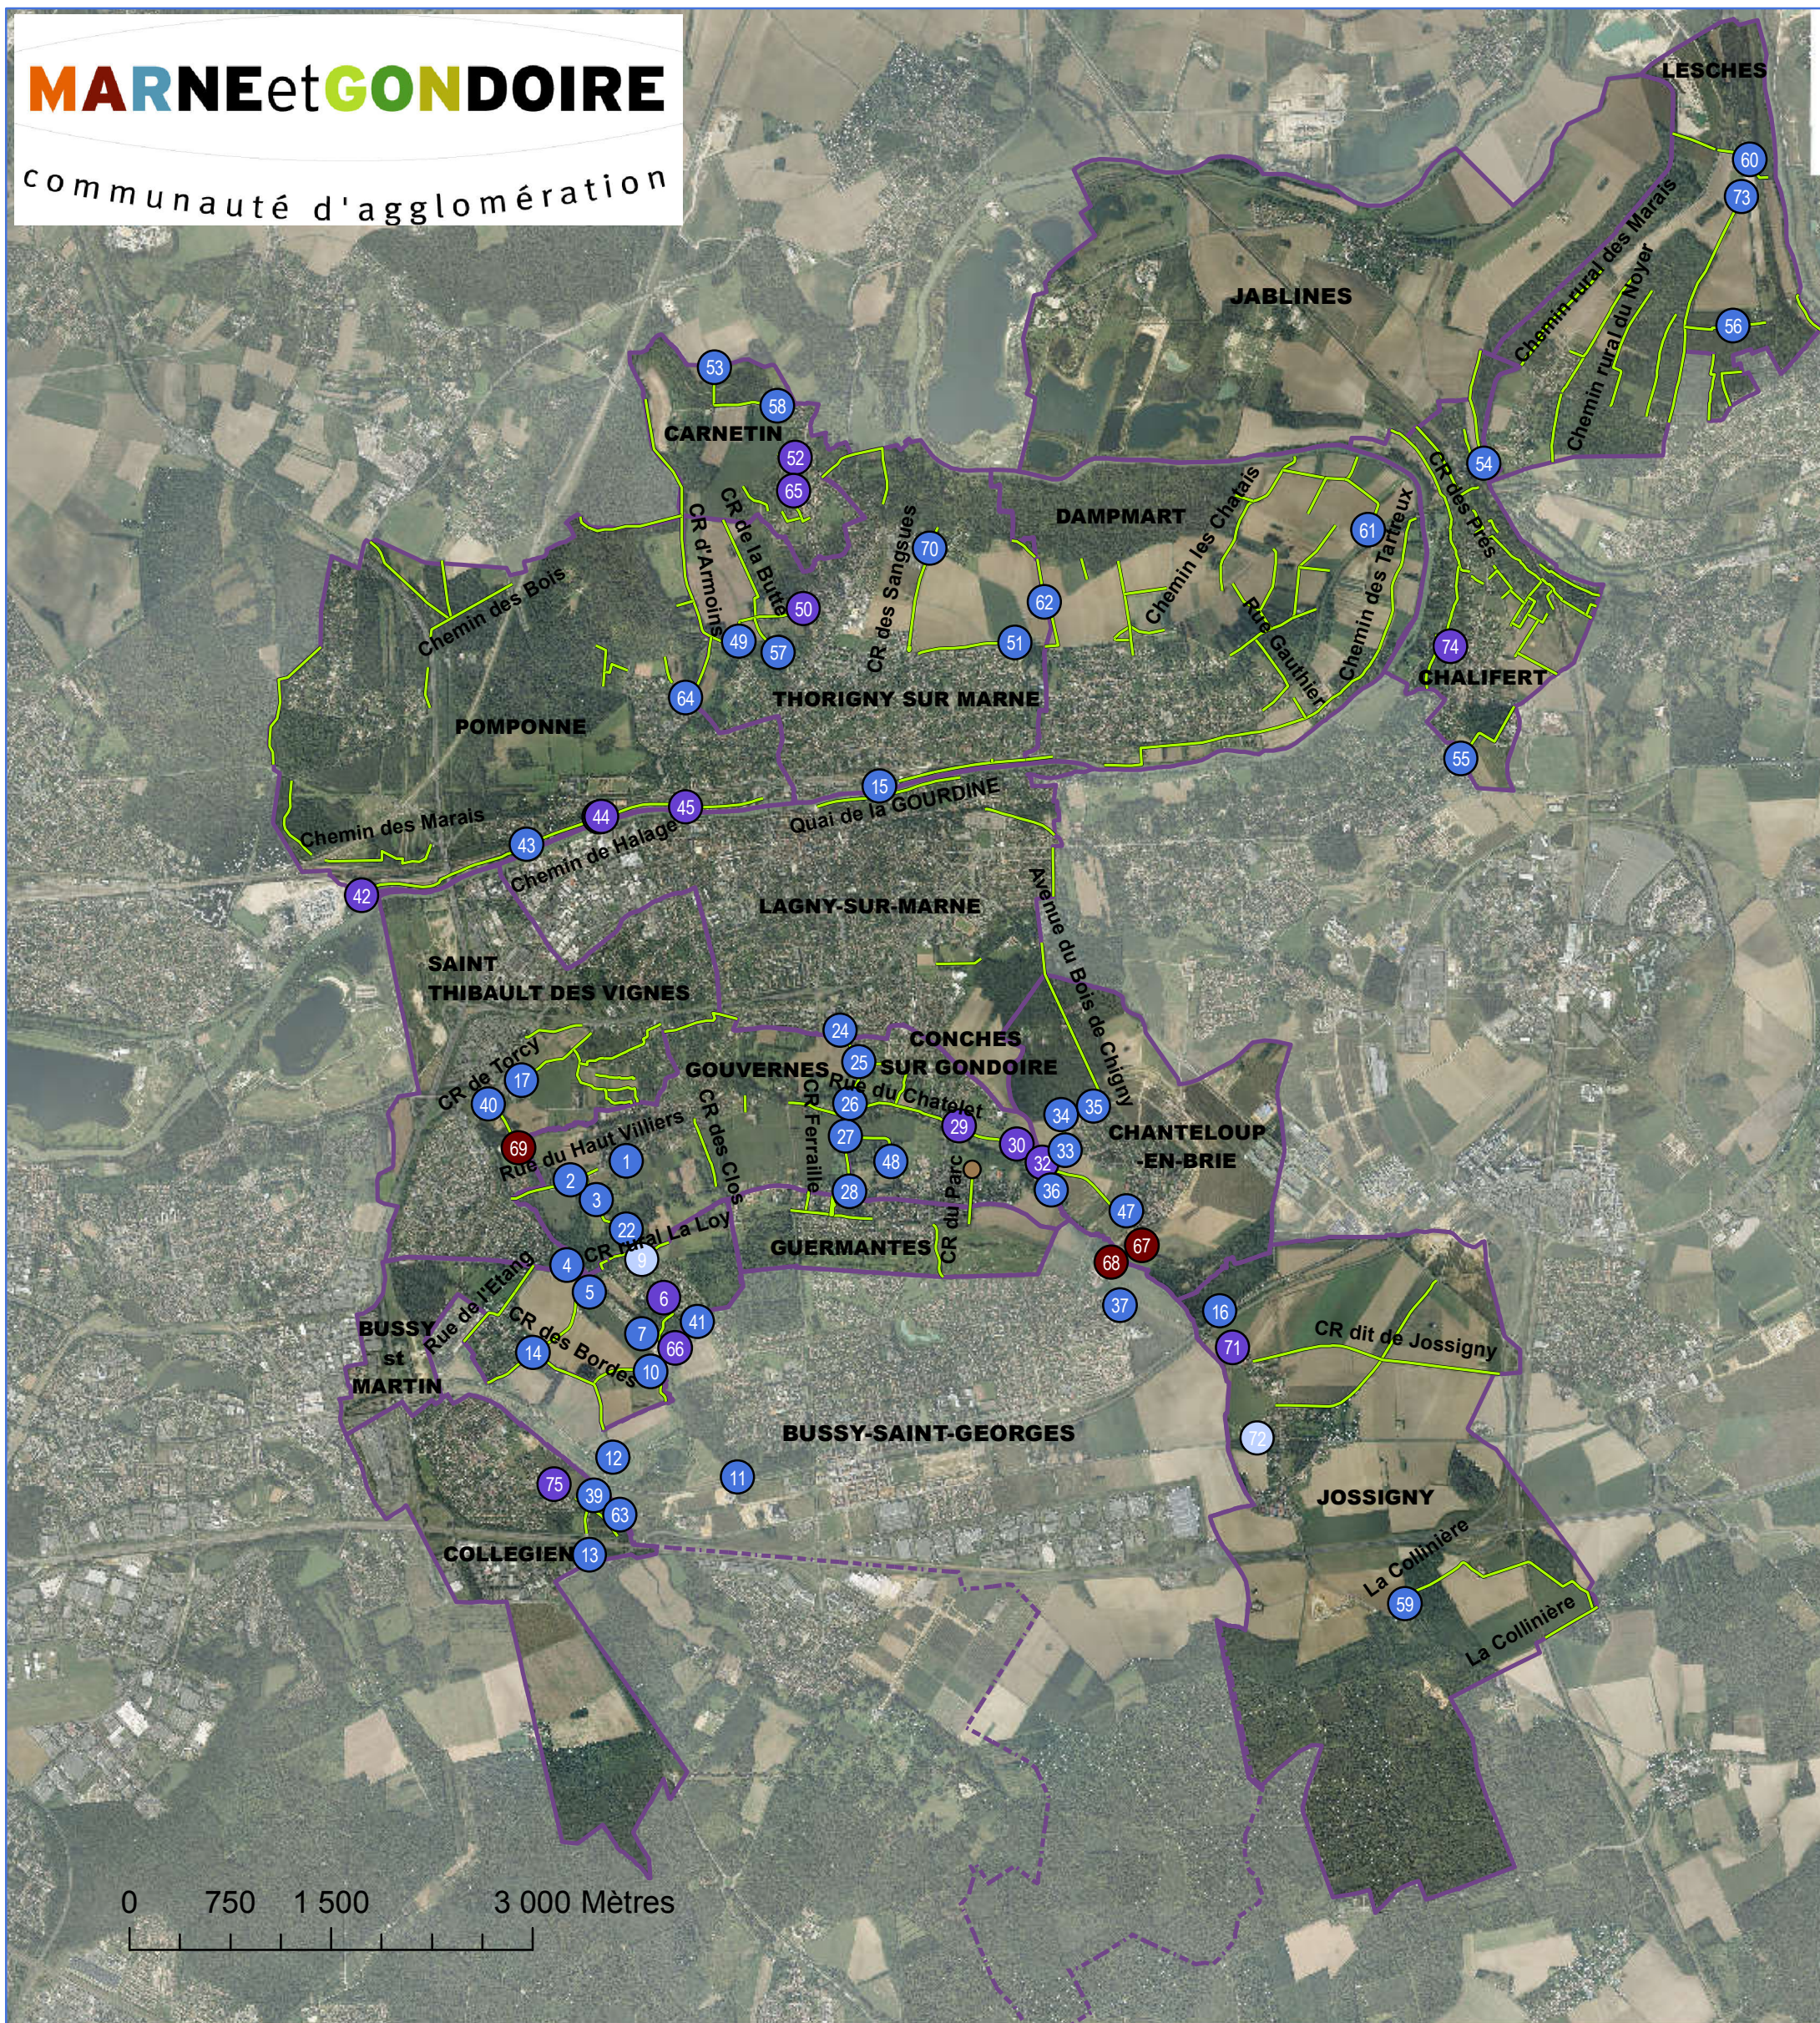

# EMPLACEMENT DES BARRIÈRES DE LA CAMG

**MARNEetGONDOIRE**

communauté d'agglomération

0 750 1 500 3 000 Mètres

Source: DGI - Tous droits réservés - millésime 2010  
Carte réalisée en décembre 2011/SDJ.

Légende	
	Coulissante
	Chicane
	Portique
	Potelet
	CR_communautaire
	Bussy saint Georges
	Limite du territoire de la CAMG